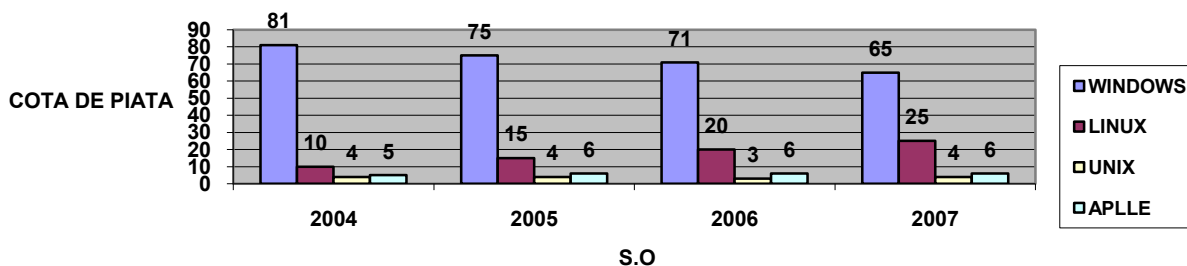

RECAPITULARE EDITOR DE TEXTE WORD

Editorul de texte Word ce face parte din pachetul de programe Microsoft Office® este cel mai raspandit program de birotică si are la ora actuală o cota de piata¹ de 80%.

COTA DE PIATA PENTRU SISTEME DE OPERARE

COTA DE PIATA	2004	2005	2006	2007
WINDOWS	81	75	71	65
LINUX	10	15	20	25
UNIX	4	4	3	4
APLLE	5	6	6	6

EVOLUTIA VANZARILOR DE SISTEME DE OPERARE PE ULTIMII 4 ANI

In continuare vom mai insera:

- ❖ Un autoshape;
- ❖ O formula scrisa cu editorul de ecuatii;
- ❖ O caseta text (text box);

$$S = \sum_{i=1}^n x_i^2$$

Aceasta este o caseta text

Aceasta este o linie (line) din drawing formatata.

¹ Cota de piata este un indicator economic ce arata ce pondere detine un produs din totalul produselor de acelasi fel ce se vand pe o piata globala.